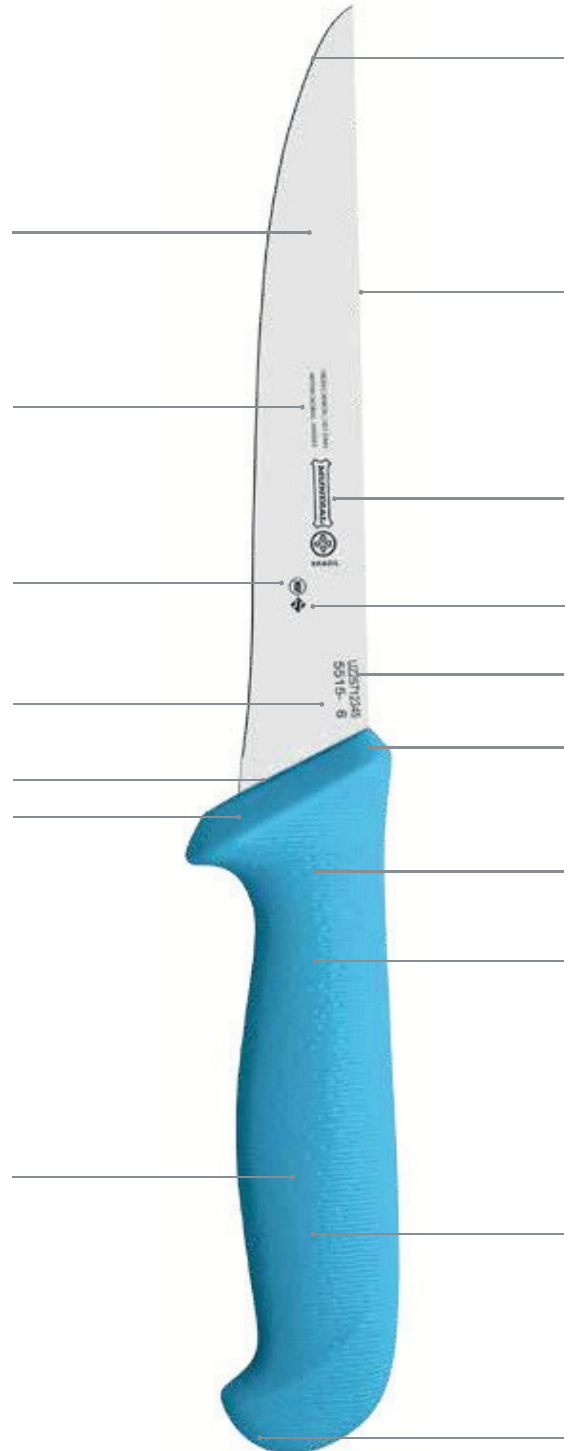

“Apresentamos a tradicional linha de facas da Mundial, conhecida por todos os usuários profissionais. O design do cabo alia os conceitos de ergonomia e segurança permitindo um trabalho seguro e contínuo.”

“Presentamos la tradicional línea de cuchillos Mundial, conocida por todos los usuarios profesionales. El diseño del mango alía los conceptos de ergonomía y seguridad permitiendo un trabajo seguro y continuo.”

“We present the Mundial traditional line of knives, known for all the professional users. The designs of the handle ally the ergonomics and security concepts allowing a secure and continuous work.”

Disponível nas cores branca, amarela, azul e verde.
Disponible en color blanco, amarillo, azul y verde
Available in the colors White, yellow, blue and green