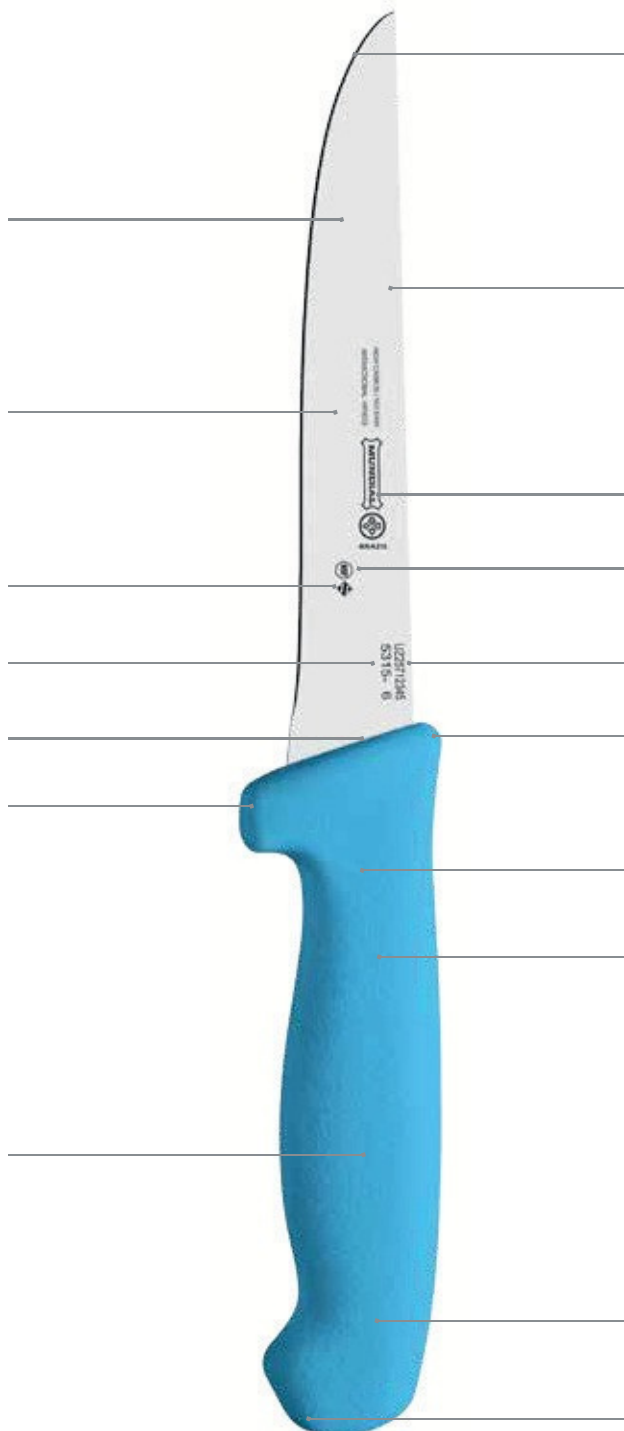

“Mundial presenta su línea de cuchillos profesionales 5300 especialmente desarrollados para atender al profesional con manos menores como, por ejemplo, adecuándose perfectamente a las necesidades de las mujeres que trabajan en los frigoríficos. Con diseño diferenciado, el mango de la línea profesional 5300 agrega comodidad y levedad a un producto de alto desempeño y resistencia, manteniendo la tradicional calidad y durabilidad de filo ampliamente reconocida de los cuchillos Línea Profesional Mundial.”

“Mundial presents its line of professional knives 5300 developed specifically to attend professionals with small-sized hands, for instance, adequating itself perfectly to the needs of women working at slaughterhouses.

With a unique design, the handle of professional line 5300 joins confort and lightness to a high performance and resistance product, while maintaining the traditional quality and durability of the edge widely recognized on Mundial's Professional Knives Lines.”

Disponível nas cores branca, amarela, azul e verde
Disponible en color blanco, amarillo, azul y verde
Available in the colors White, yellow, blue and green