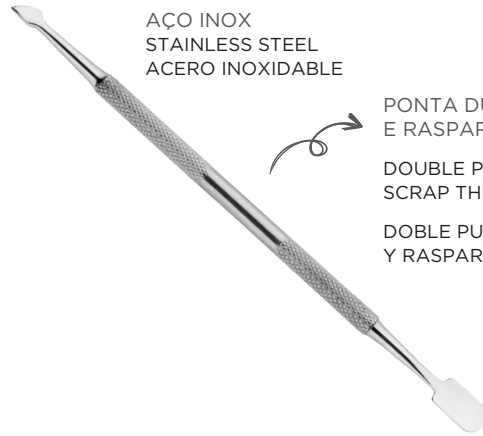

371M
Empurrador e raspador
Pusher and scraper
Empujador y raspador
Double blister | 7891060804904

Ø 0,5 x 14,0 cm
Aço inox
Stainless steel
Acero inoxidable

AÇO INOX
STAINLESS STEEL
ACERO INOXIDABLE

PONTA DUPLA PARA EMPURRAR
E RASPAR A CUTÍCULA

DOUBLE POINT TO PUSH AND
SCRAP THE CUTICLE

DOBLE PUNTA PARA EMPUJAR
Y RASPAR LA CUTÍCULA