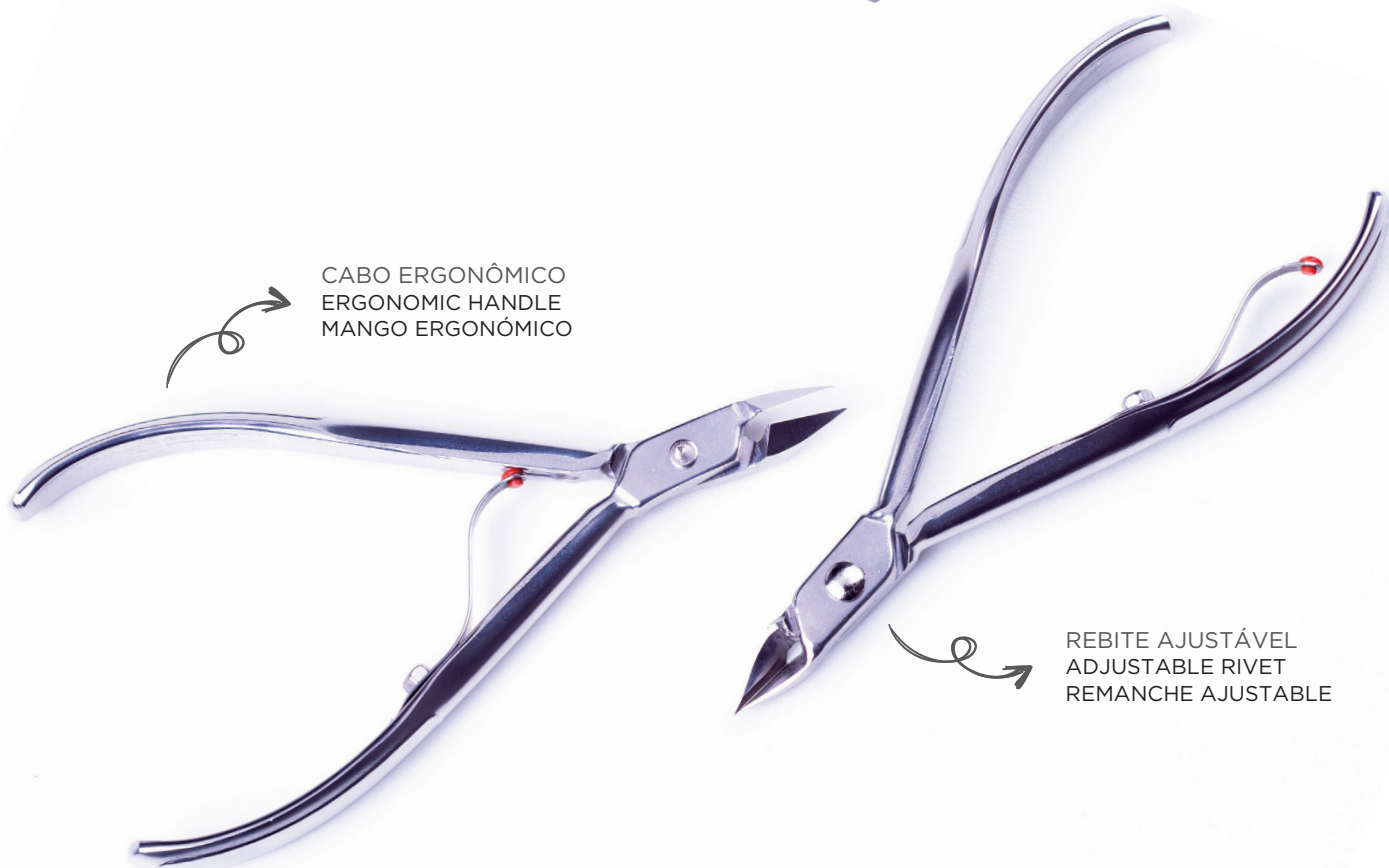

- Stainless steel;
- Sterilizable in dry heat and steam sterilizers (autoclave);
- Handle with ergonomic design;
- Allows more sharpening;
- Higher performance;
- Rivet that allows longer settings;
- Ready to use.

- Acero inoxidable;
- Esterilizable en estufa y auto clave;
- Mango con design ergonómico;
- Permite más afilados;
- Mayor rendimiento;
- Remache que permite ajuste de larga duración;
- Listo para uso.

777

Alicate para cutículas

Cuticle nipper
Alicate para cutículas
Double blister | 7891060969504

10,4 x 4,6 cm
Aço inox
Stainless steel
Acero inoxidable

→ CABO ERGONÔMICO
ERGONOMIC HANDLE
MANGO ERGONÓMICO

→ REBITE AJUSTÁVEL
ADJUSTABLE RIVET
REMANCHE AJUSTABLE