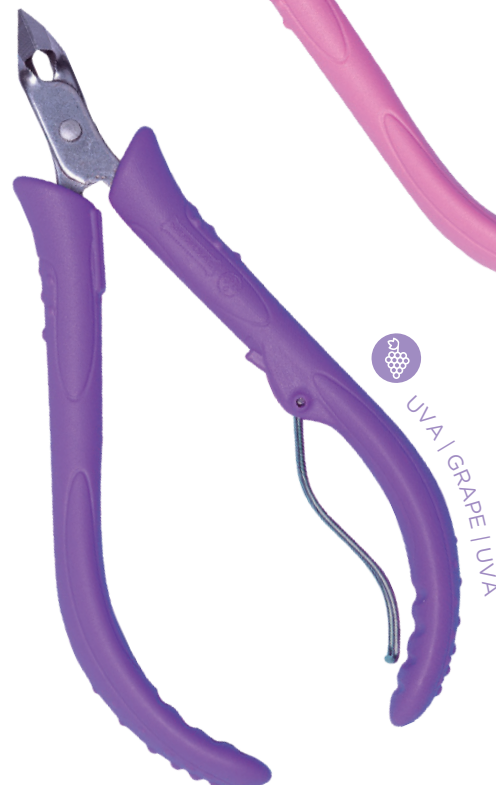

- Lâminas em aço inox;
- Cabo plástico antideslizante;
- Design ergonômico;
- Mola em aço inox resistente;
- Proteção antimicrobial;
- Pronto para uso.

- Stainless steel blades;
- Plastic anti slip handle;
- Ergonomic design;
- Resistant stainless steel spring;
- Antimicrobial protection;
- Ready to use.

- Láminas en acero inoxidable;
- Mango plástico antideslizante;
- Design ergonómico;
- Resorte en acero inoxidable resistente;
- Protección antimicrobiana;
- Listo para uso.

170-FR
Alicate para cutículas

Cuticle nipper
Alicate para cutículas
Blister | 7891060906066

11,9 x 5,6 cm
Aço inox com resina termoplástica
Stainless steel and thermoplastic resin
Acero inoxidable y resina termoplástica.

Caixa mista
Mixed box
Caja mixta

● **170-FR RO** | 7891060910742

● **170-FR VD** | 7891060910780

● **170-FR LI** | 7891060910766

COM AROMA
WITH PERFUME
CON AROMA