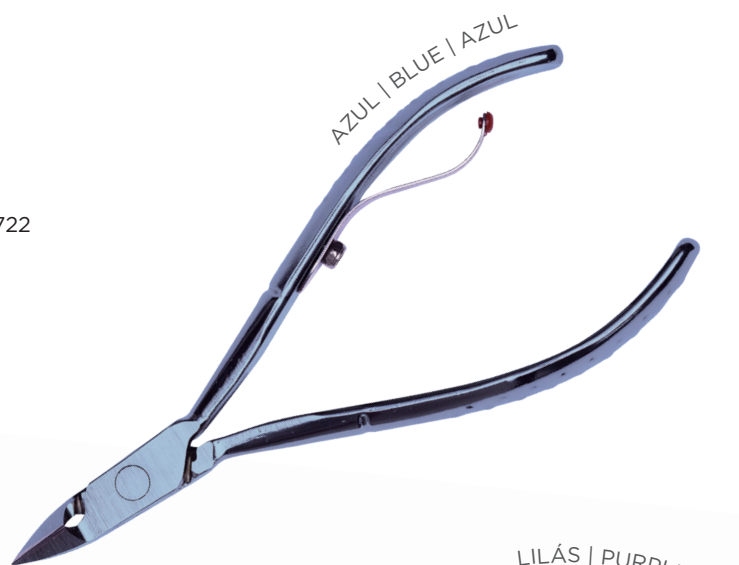

REVESTIMENTO EM VERNIZ
COLORIDO DE ALTA RESISTÊNCIA

HIGH RESISTENCE COLORED
VARNISH COATING

REVESTIMIENTO DE BARNIZ DE
COLOR DE ALTA RESISTENCIA